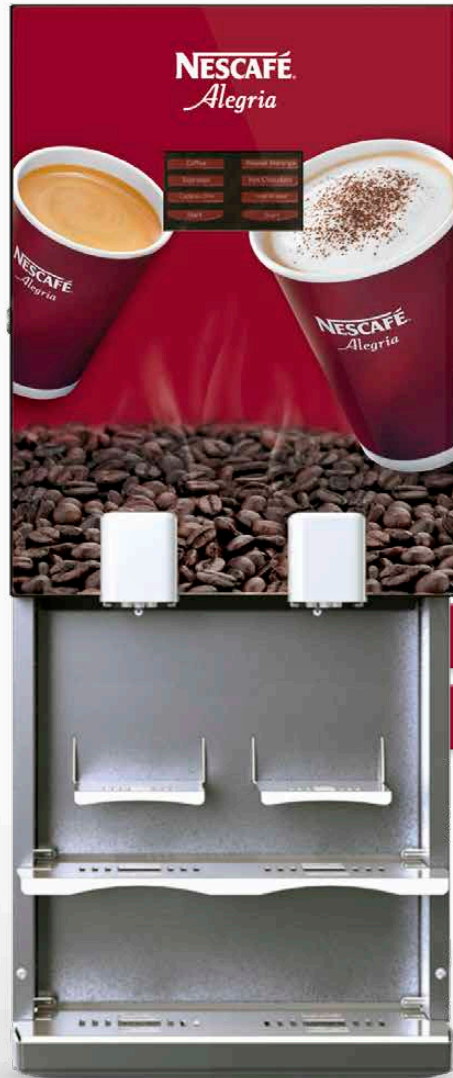

# NESCAFÉ ALEGRIA HIGH CAPACITY

NESCAFÉ  
*Alegria*

NESCAFÉ ALEGRIA HIGH CAPACITY.  
Deze innovatie blinkt uit in snelheid en capaciteit!

**HOGЕ CAPACITEIT**

**GESCHIKT VOOR ALLE GANGBARE KANNENHOOGTES**

**GESCHEIDEN HEET WATER UITGIFTE**

## KENMERKEN

- Tweekleurig touchscreen
- Telemetrie voorbereid
- Gescheiden heet water uitgifte
- Gelijkzijdige uitgifte koffie en heet water
- Gelijkzijdige uitgifte 2 koffie of 2 heet water
- Gescheiden kop tray
- Kannen functie vrij bruikbaar of via PIN code
- Deur van gehard glas

## GEBRUIKSVRIENDELIJK

- Touchscreen bediening
- Sterkte naar wens instelbaar (uitgezonderd kannen)
- Kannen sensor wordt geactiveerd door kop tray op te klappen
- Volume kannen instelbaar op 3 niveaus

### BOILERINHOUD

- 4,5 liter