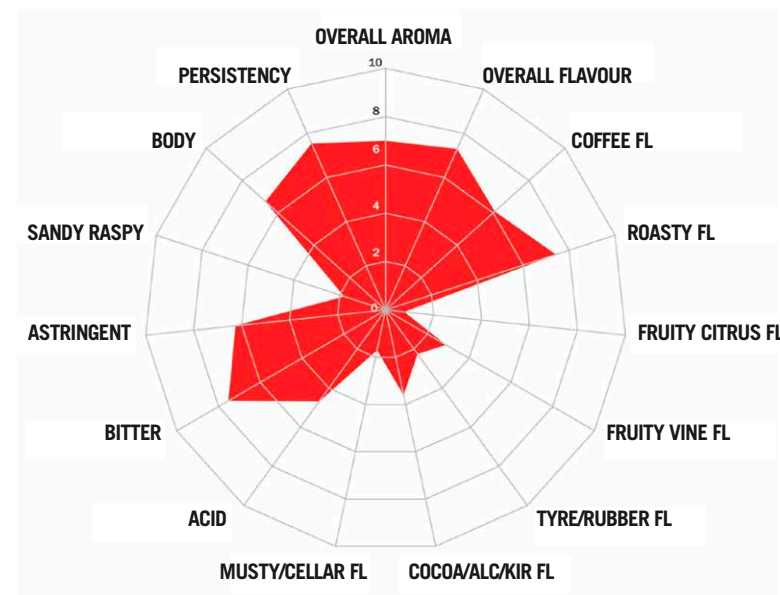

KOFFIE SMAAKPROFIEL