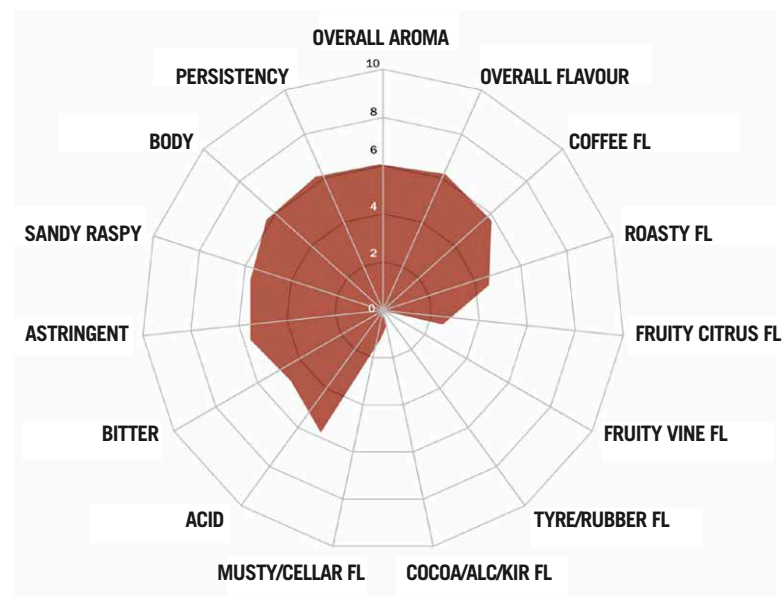

WARME CHOCOLADE SMAAKPROFIEL