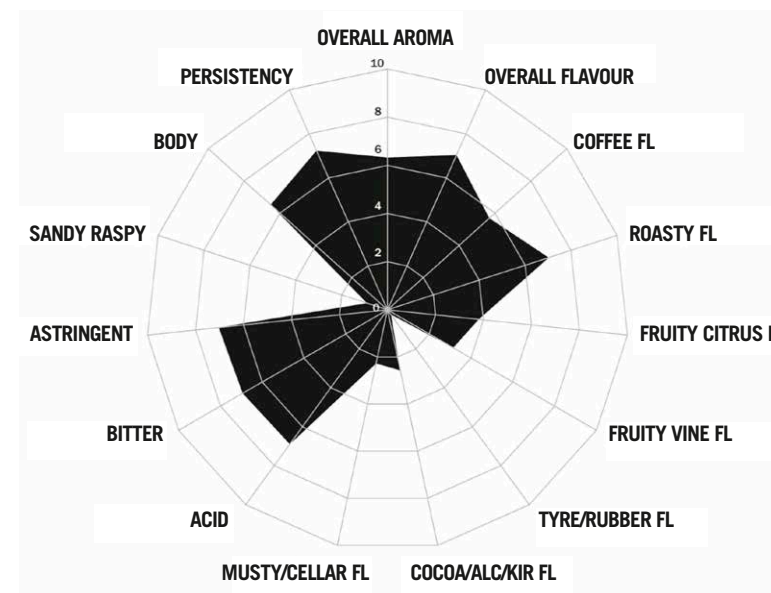

KOFFIE SMAAKPROFIEL