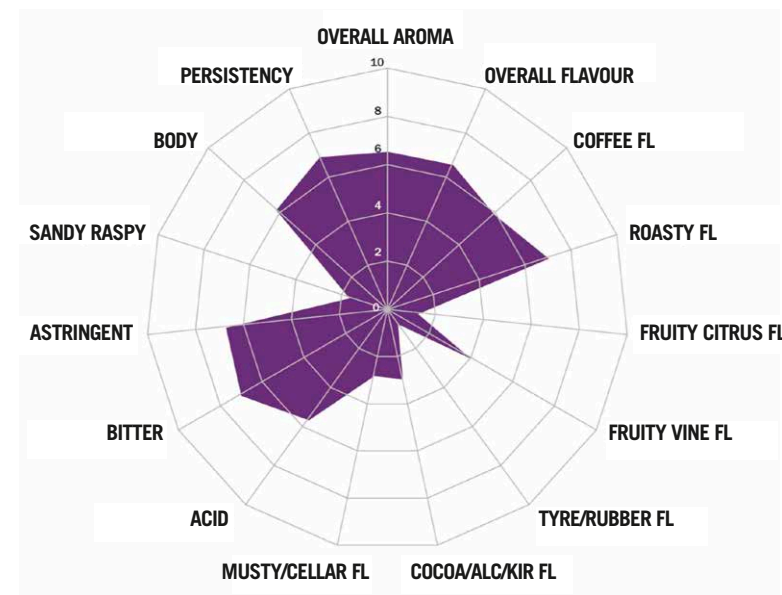

KOFFIE SMAAKPROFIEL