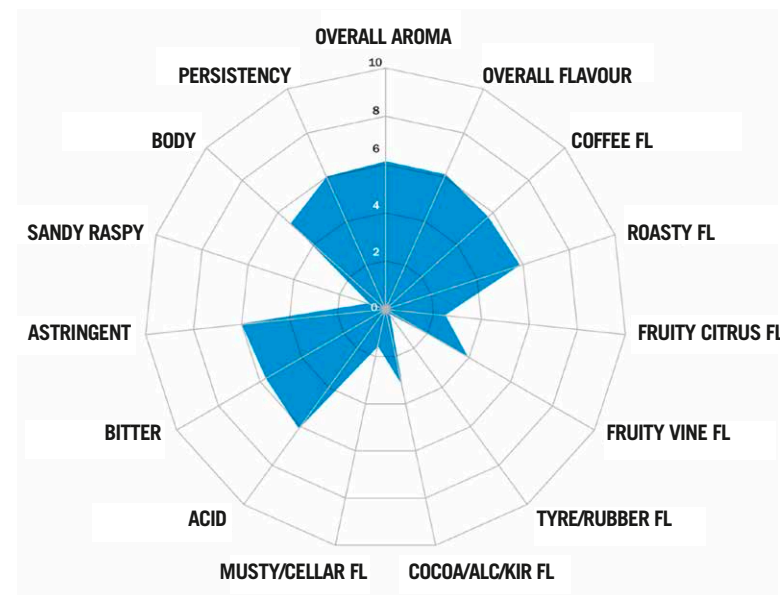

KOFFIE SMAAKPROFIEL