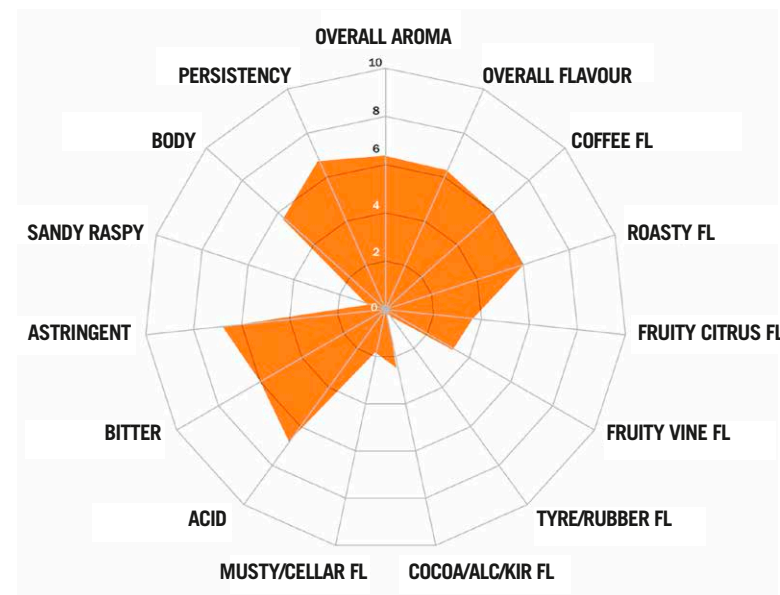

KOFFIE SMAAKPROFIEL